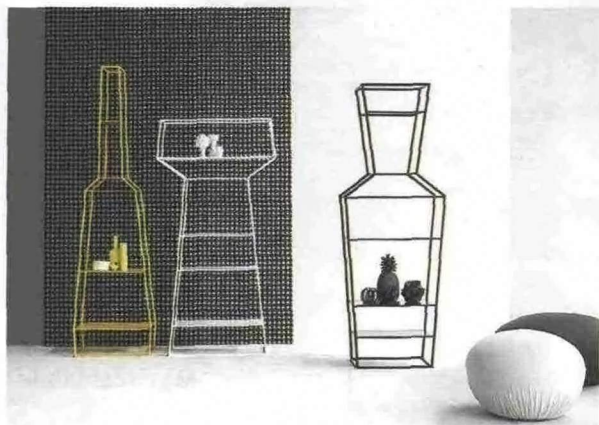

CROCHET

Imbottito e artigianale, **sgabello** in legno e lana, Nordic [Jute&Co Ø cm 40x 40h €109 su » www.dalani.it].

PIENI&VUOTI

Light ma strong, **sedia** Alchemia: impilabile, anche da esterni [Calligaris cm 49,5x51x79h €189,50].

Vivacizza i toni neutri con la forza del giallo!

IL MARMO A PARETE

Sembra un pezzo d'arte, l'**orologio City Austria** [Scandola Marmi, cm 61h €95 su » www.lovetheesign.com].

EFFETTO FROZEN

Vetro a microbolle per il **bicchiere** da acqua Freshness [by Livellara €5,95 su » www.qbstyle.it].

PER PICCOLI SPAZI

Misure contenute ma imbottiture extra per il **divano** sfoderabile (con letto optional) Nettuno [Doimo Salotti, qui cm 154x95x93h €1.566].

PIANI D'APPOGGIO STYLISH

Per chi ama il design, il sistema di **scaffali** in metallo, in più colori forti e opachi (da sin.): April, May e June [Bonaldo cm 60x33x210h €550, cm 91x33x171h €570; cm 70x33x190h €595].